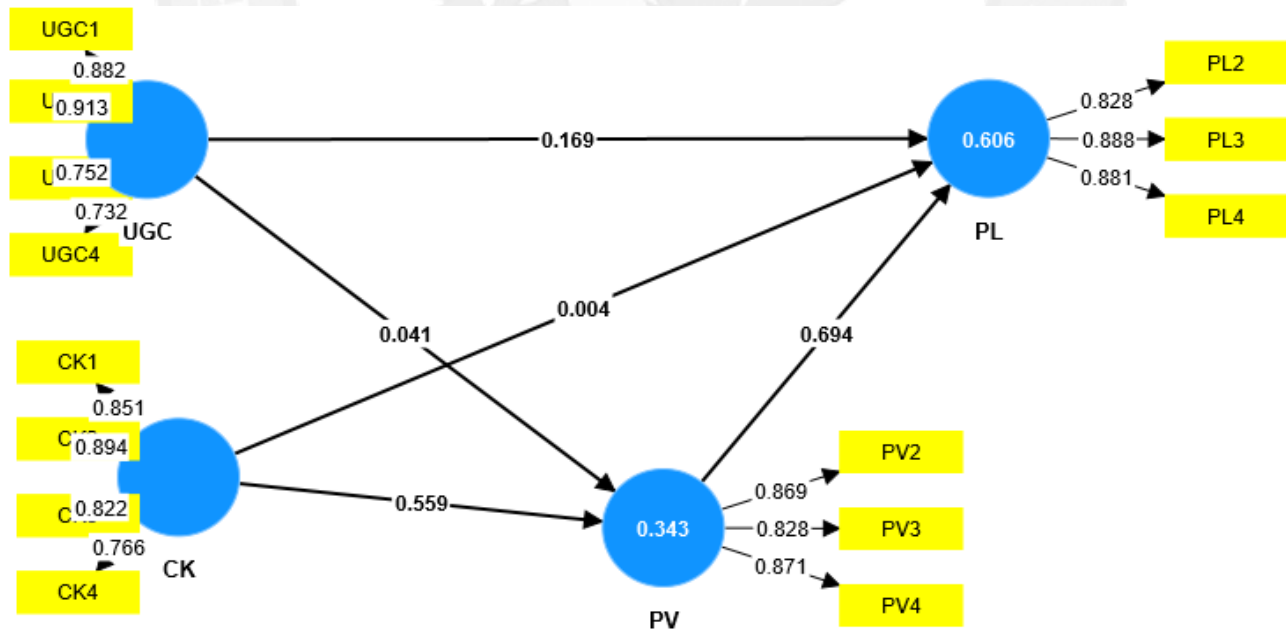

2. Model Pengukuran

Descriptive Statistic

Name	No.	Type	Mean	Median	Scale min	Scale max	Standard deviation
UGC1	0	MET	4,42	5	1	6	1,327
UGC2	1	MET	4,286	5	1	6	1,448
UGC3	2	MET	3,446	4	1	6	1,716
UGC4	3	MET	3,723	4	1	6	1,632
CK1	4	MET	3,929	4	1	6	1,348
CK2	5	MET	3,92	4	1	6	1,402
CK3	6	MET	4,554	5	1	6	1,201
CK4	7	MET	3,625	3	1	6	1,37
PV1	8	MET	4,625	5	1	6	1,143
PV2	9	MET	5,188	5	1	6	1,065
PV3	10	MET	5,036	5	1	6	1,202
PV4	11	MET	4,938	5	1	6	1,182
PL1	12	MET	3,938	4	1	6	1,241
PL2	13	MET	4,911	5	2	6	0,996
PL3	14	MET	5,018	5	1	6	1,11
PL4	15	MET	5,295	6	1	6	0,97

Model Penelitian Factor Loading