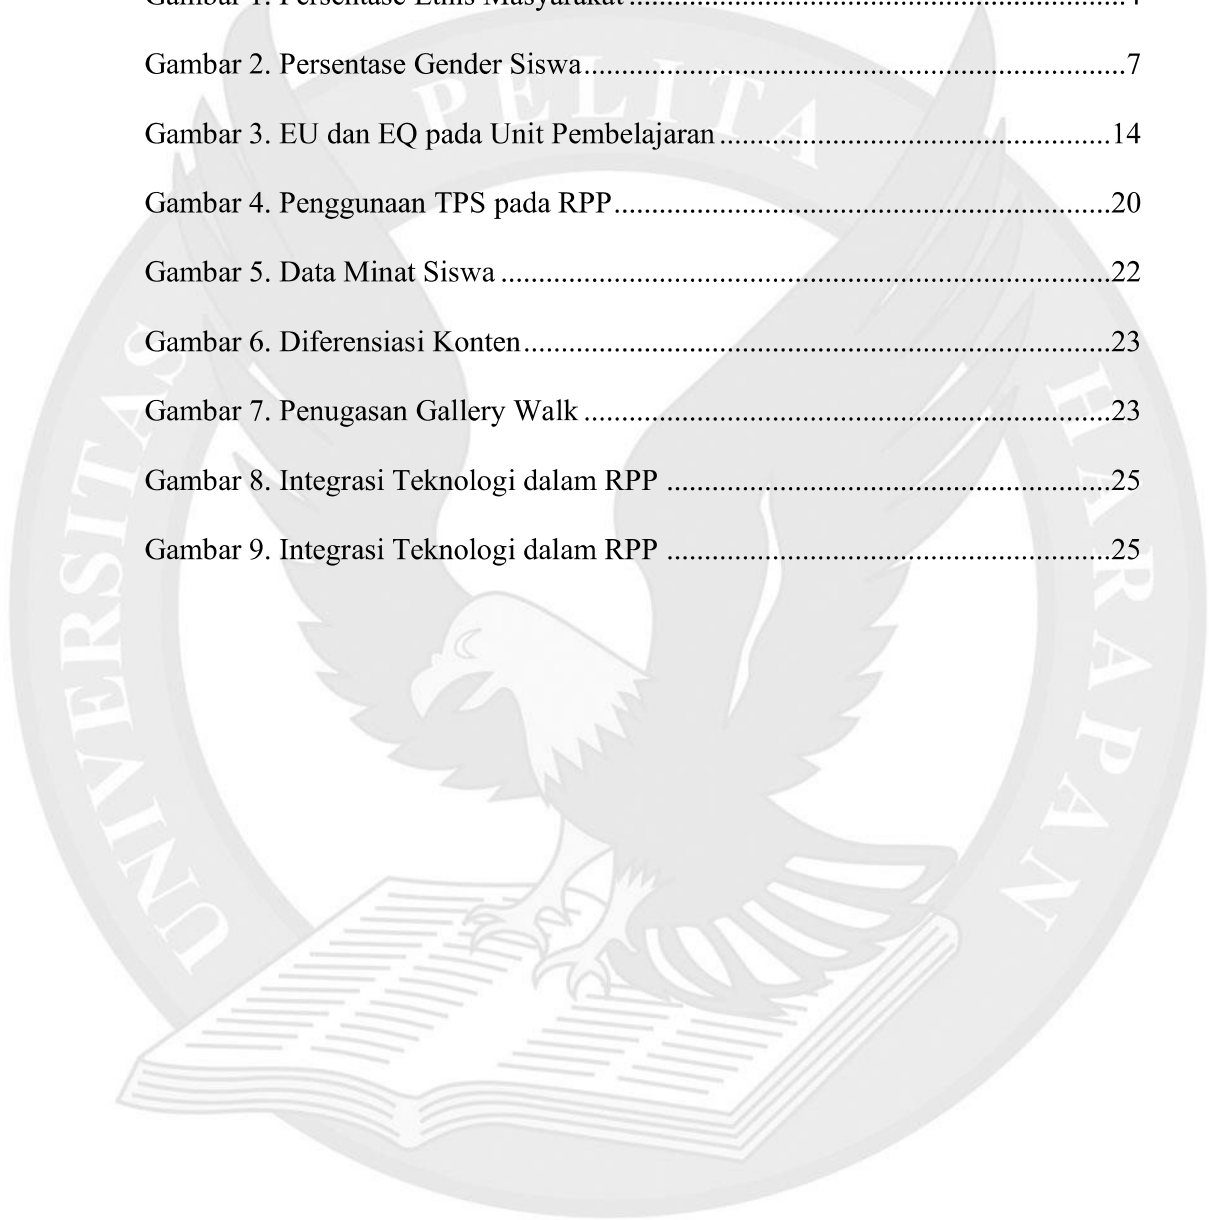

DAFTAR GAMBAR

	halaman
Gambar 1. Persentase Etnis Masyarakat	4
Gambar 2. Persentase Gender Siswa.....	7
Gambar 3. EU dan EQ pada Unit Pembelajaran	14
Gambar 4. Penggunaan TPS pada RPP	20
Gambar 5. Data Minat Siswa	22
Gambar 6. Diferensiasi Konten.....	23
Gambar 7. Penugasan Gallery Walk	23
Gambar 8. Integrasi Teknologi dalam RPP	25
Gambar 9. Integrasi Teknologi dalam RPP	25